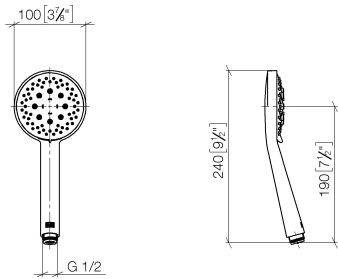

28 018 979

- A tre o regolazioni: COMPACT RAIN, COMPACT SOFT FLOW, COMPACT AQUAPRESSURE FLOW, portata max. 15 l/min (a 3 bar)
- con sistema anticalcare
- Soffione Ø 100mm
- ingresso 1/2"
- Funzione a partire da: 7 l/min

Sistema di sicurezza antiriflusso.

Compatibile con: IMO, LULU, MADISON, MEM, TARA, CL.1, LISSÉ, VAIA, META, CYO

	Cromato	28 018 979-00
	Cromato	28 018 979-00 0010
	Platinato spazzolato	28 018 979-06
	Platinato spazzolato	28 018 979-06 0010
	Platinato	28 018 979-08
	Platinato	28 018 979-08 0010
	Dark Brass matt	28 018 979-16 0010
	Dark Bronze matt	28 018 979-17 0010
	Dark Chrome	28 018 979-19
	Dark Chrome	28 018 979-19 0010
	Light Gold	28 018 979-26 0010
	Light Gold	28 018 979-26
	Light Gold spazzolato	28 018 979-27 0010
	Light Gold spazzolato	28 018 979-27
	Ottone spazzolato (Oro 23k)	28 018 979-28
	Ottone spazzolato (Oro 23k)	28 018 979-28 0010
	Nero opaco	28 018 979-33
	Nero opaco	28 018 979-33 0010
	Bronzo spazzolato	28 018 979-42
	Bronzo spazzolato	28 018 979-42 0010
	Champagne spazzolato (Oro 22k)	28 018 979-46
	Champagne spazzolato (Oro 22k)	28 018 979-46 0010
	Champagne (Oro 22k)	28 018 979-47
	Champagne (Oro 22k)	28 018 979-47 0010
	Cromo spazzolato	28 018 979-93
	Cromo spazzolato	28 018 979-93 0010

## Doccetta - Cromato

IMO

28 018 979

 Dark Platinum spazzolato	28 018 979-99
 Dark Platinum spazzolato	28 018 979-99 0010

28 018 979

mm [inches]

**Diagramma di portata**

**Certificati**

### Elenco delle parti di ricambio

N.	Codice articolo	Denominazione	Quantità necessaria	Tempo di produzione
1	09 23 01 039 90	setaccio	1	2