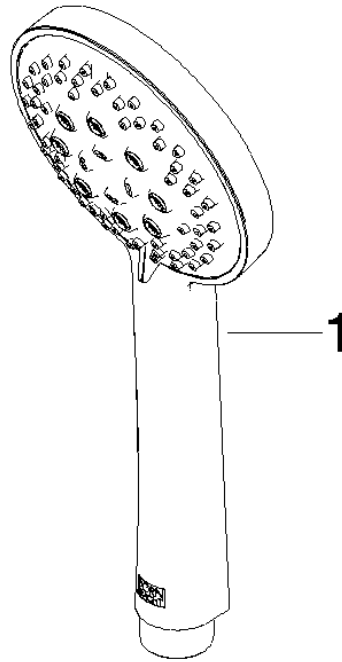

28 018 979

- A tre o regolazioni: COMPACT RAIN, COMPACT SOFT FLOW, COMPACT AQUAPRESSURE FLOW, portata max. 15 l/min (a 3 bar)
- con sistema anticalcare
- Soffione Ø 100mm
- ingresso 1/2"
- Funzione a partire da: 7 l/min

Sistema di sicurezza antiriflusso.

Compatibile con: IMO, LULU, MADISON, MEM, TARA, CL.1, LISSÉ, VAIA, META, CYO

	Cromato	28 018 979-00
	Cromato	28 018 979-00 0010
	Platinato spazzolato	28 018 979-06
	Platinato spazzolato	28 018 979-06 0010
	Platinato	28 018 979-08
	Platinato	28 018 979-08 0010
	Dark Brass matt	28 018 979-16 0010
	Dark Bronze matt	28 018 979-17 0010
	Dark Chrome	28 018 979-19
	Dark Chrome	28 018 979-19 0010
	Light Gold	28 018 979-26 0010
	Light Gold	28 018 979-26
	Light Gold spazzolato	28 018 979-27 0010
	Light Gold spazzolato	28 018 979-27
	Ottone spazzolato (Oro 23k)	28 018 979-28
	Ottone spazzolato (Oro 23k)	28 018 979-28 0010
	Nero opaco	28 018 979-33
	Nero opaco	28 018 979-33 0010
	Bronzo spazzolato	28 018 979-42
	Bronzo spazzolato	28 018 979-42 0010
	Champagne spazzolato (Oro 22k)	28 018 979-46
	Champagne spazzolato (Oro 22k)	28 018 979-46 0010
	Champagne (Oro 22k)	28 018 979-47
	Champagne (Oro 22k)	28 018 979-47 0010
	Cromo spazzolato	28 018 979-93
	Cromo spazzolato	28 018 979-93 0010

## Doccetta - Cromato

IMO

28 018 979

 Dark Platinum spazzolato	28 018 979-99
 Dark Platinum spazzolato	28 018 979-99 0010

28 018 979

mm [inches]

**Diagramma di portata**

**Certificati**

### Elenco delle parti di ricambio

N.	Codice articolo	Denominazione	Quantità necessaria	Tempo di produzione
1	09 23 01 039 90	setaccio	1	2